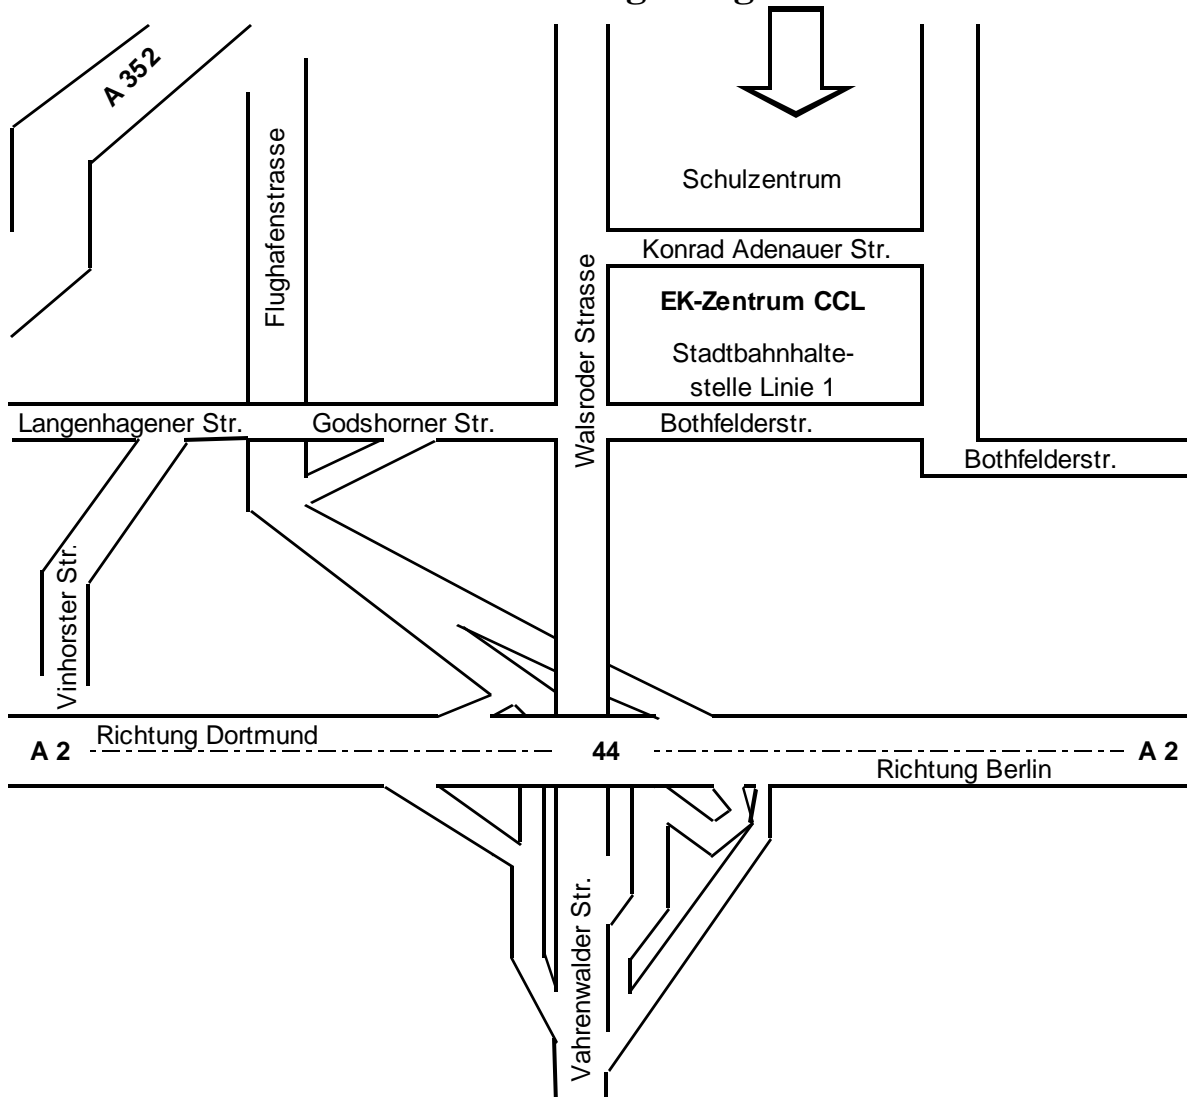

# Modell-Eisenbahn-Freund Hannover Land e.V.

## Modelleisenbahn-Ausstellung in Langenhagen

### Anfahrtskizze Langenhagen CCL

Modellbahnausstellung Spur-N und RhB in Langenhagen

30853 Langenhagen, Marktplatz 5-7, im City Center Langenhagen

am Samstag den 01. 12. 2018

und von Montag den 03. bis Samstag den 8. Dezember 2018

die Ausstellung ist geöffnet von 10:00 bis 18:00 Uhr

**am Sonntag den 02. Dezember ist das CCL geschlossen**